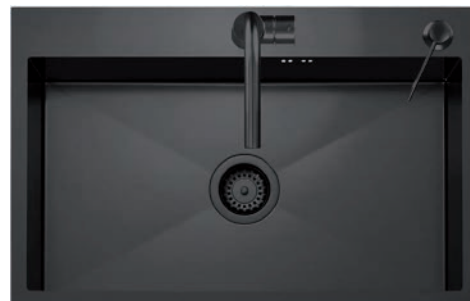

BACHA PILETA DE COCINA

Medidas - 52X32X18 CM
sku - MP-303

Mi Pileta

Acero

BACHA PILETA DE COCINA

Medidas - 555X355X20 CM
sku - MP-403-E

BACHA PILETA DE COCINA BLACK

Medidas - 65X35X22 CM
sku - MP-718 BLACK